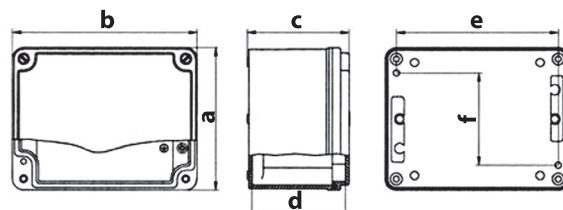

METEBOX hliníkové boxy

- › materiál: hliník
- › těsnění: PU pěna v drážce
- › krytí: IP67

objednáací číslo	velikost	a	b	c	d	e	f	otočný závěs
M402502	65 x 65 x 40 mm	65	65	40	34,8	53	53	
M402503	65 x 100 x 40 mm	65	100	40	34,5	88	35	
M402554	80 x 80 x 73 mm	80	80	73	67	68	50	
M402555	80 x 130 x 73 mm	80	130	73	67	118	50	
M402556	100 x 100 x 90 mm	100	100	90	84	86	66	
M402507	80 x 170 x 60 mm	80	170	60	54	156	46	
M402509	80 x 230 x 73 mm	80	230	73	67	218	50	
M402562	120 x 220 x 90 mm	120	220	90	84	206	86	
M402517	160 x 260 x 90 mm	160	260	90	84	246	126	volitelně
M402518	170 x 190 x 90 mm	170	190	90	84	176	136	
M402540	180 x 180 x 100 mm	180	180	100	94	166	146	
M402542	180 x 280 x 100 mm	180	280	100	94	266	146	volitelně
M402521	190 x 250 x 110 mm	190	250	110	103	236	156	volitelně

PANO plastové skříňky s plnými a transparentními dveřmi

- › materiál: plné dveře – ABS; transparentní dveře – ABS/PC
- › krytí: plné dveře – IP 65; transparentní dveře – IP65
- › tepelná odolnost: skříňka a plné dveře 650°C, transparentní dveře 960°C
- › odolnost proti teplotě okolního prostředí -40°C/+80°C
- › kovová montážní deska
- › plastový zámek

objednáací číslo	velikost	a	b	c	dveře
M50000105	200x300x130 mm	200	300	130	plné
M50000205	250x350x150 mm	250	350	150	plné
M50000305	300x400x170 mm	300	400	170	plné
M50000405	300x400x220 mm	300	400	220	plné
M50000505	350x500x190 mm	350	500	190	plné
M50000605	400x500x180 mm	400	500	180	plné
M50000705	400x500x240 mm	400	500	240	plné
M50000805	400x600x200 mm	400	600	200	plné
M50000905	500x700x250 mm	500	700	250	plné
M50001005	600x800x260 mm	600	800	260	plné
M50002207	250x350x150 mm	250	350	150	transparentní
M50002407	300x400x220 mm	340	400	220	transparentní
M50002607	400x500x180 mm	400	500	180	transparentní