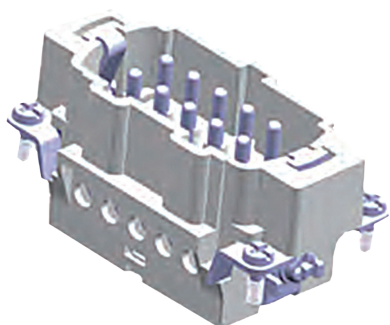

EROCOMM

ČLEN EROCOMM GROUP