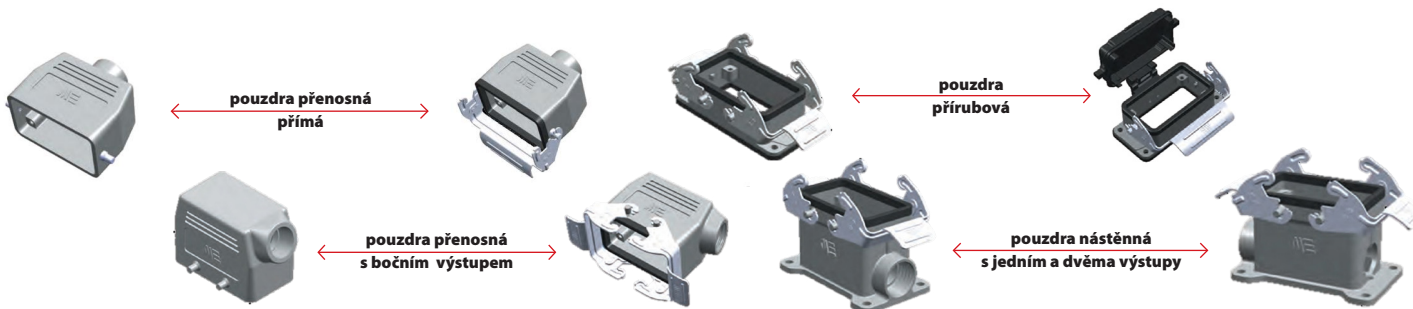

## Technická data a objednáací čísla

vločky						
označení	4x10	5x10	6x16	10x16	16x16	24x16
osazení kontakty	3P+Pe	4P+Pe	6P+Pe	10P+Pe	16P+Pe	24P+Pe
jmenovitý proud [A]	10			16		
jmenovité napětí [V]	230/400			380/400		
materiál	PC + 10% GF*			PBT +30% GF*		
kontakty						
vstupní svorky – průřez [mm <sup>2</sup> ]	1 – 2,5			1 – 2,5		
materiál	slitina mědi, stříbřený povrch (3µm Ag)					
objednáací čísla						
vidlice	M29009	M29011	M29121	M29021	M29023	M29025
zásuvka	M29008	M29010	M29120	M29020	M29022	M29024

# METECON vícepólové průmyslové konektory - pouzdra IP65

**Materiálové provedení pouzder:** hliníková slitina, barva šedá, pouzdra s objednáacími čísly označenými „\*“ jsou v materiálovém provedení - plast. Pouzdra konektorů velikosti 4x10 a 5x10 mají výstupy se závitem ISO 20, pouzdra velikosti 6x16 až 24x16 mají závit ISO 25. Pouzdra s označením „\*\*“ mají uzavírací víčko. Pouzdra konektorů 4x10, 5x10 a 6x16 jsou s jednou závorou (upínání na 2 čepy), ostatní velikosti jsou se dvěma závorami (upínání na 4 čepy).

konektor - osazení	objednáací číslo						
	přenosné				přírubové	nástěnné	
	přímé		s bočním výstupem		přímé / úhlové	s 1 výstupem	se 2 výstupy
	s čepem	se závorou	s čepem	se závorou	se závorou	se závorou	se závorou
4 x 10 a 5 x 10	M29017-2205 M29080*	M29015-2205S M29079*	M29019-2205	xxx	M29013S M29075* /M29077*	M29018-2205S	xxx
6 x 16	M29135-2205	M29140-2305S	M29131-2305	M29132-2305S	M29130S M29400S**	M29133-2305S M29401-2305S**	M29134-2305S M29402-2305S**
10 x 16	M29145-2305	M29150-2305S	M29041-2305	M29049-2305S	M29040S	M29054-2305S	M29055-2305S
16 x 16	M29155-2305	M29160-2305S	M29043-2305	M29050-2305S	M29042S	M29056-2305S	M29057-2305S
24x16	M29165-2305S	M29170-2305S	M29045-2305S	29051-2305S	M29044S	M29058-2305S	M29059-2305S